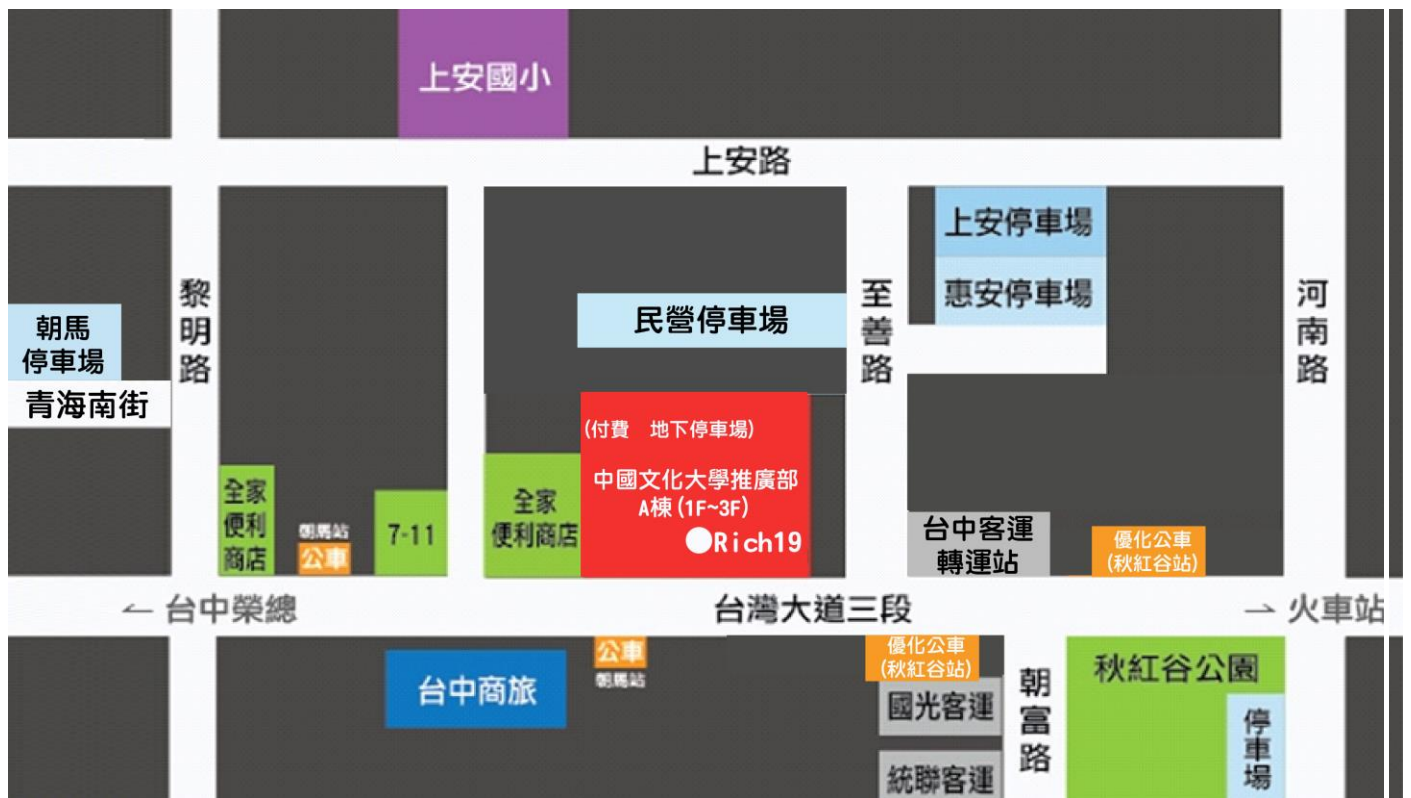

## 台中教育中心

### [交通資訊]

台中教育中心位於在臺灣大道三段、光明陸橋旁，【Rich 19 大樓】。

#### 汽車

※國道一號：於中港交流道下出口匝道，往台中市方向前進，沿台灣大道直行，至河南路迴轉即可抵達。

※台 74 號快速道路(或稱中彰快速道路，或稱台 74 號環線)：

1. 由國道三號霧峰段連接 74 號快速道路，於【西屯三】下出口匝道(出口標示為西屯路)；或於【西屯二】下出口匝道(出口標示為朝馬路)均可抵達。
2. 由國道三號快官交流道連接 74 號快速道路，於【西屯一】下出口匝道(出口標示為市政路)；或於【西屯二】下出口匝道(出口標示為青海路)均可抵達。

### 本校教室位置分布、電梯使用管制

※一樓：**諮詢與收費櫃台**、101 蘋果電腦教室、102 圖立方教室。

※二樓：202 教室、204 教室。

※三樓：301 教室 ~322 教室。

※**A 棟一、二樓為獨立空間，無法通往 3 樓**。如來賓、學員已確認上課教室位於 3 樓，請直接前往 3 樓。

※前往 3 樓之來賓、學員，請使用本棟大樓 A 棟電梯直達 3 樓(進入大廳之右側電梯)，B 棟電梯未開放；亦可使用樓梯步行前往。